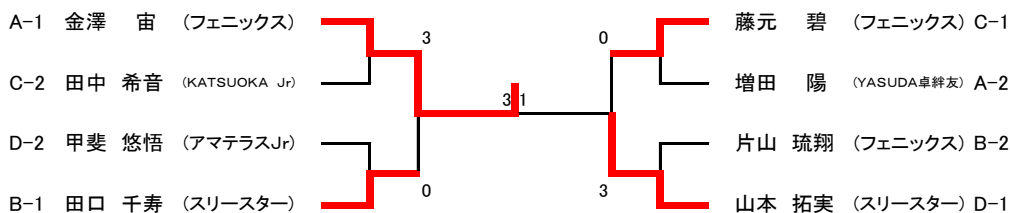

第18回宮崎市小中学生卓球大会
令和元年8月23日
宮崎市総合体育館

小学男子シングルス

【予選リーグ】

Aパート		金澤 宙	増田 陽	河野 友希	甲斐 竜悟	勝	負	順位
1	金澤 宙 (フェニックス)		3	3	3	3	0	1
2	増田 陽 (YASUDA卓絆友)	0		3	3	2	1	2
3	河野 友希 (フェニックス)	0	0		3	1	2	3
4	甲斐 竜悟 (アマテラス Jr)	0	0	0		0	3	4

Bパート		田口 千寿	片山 琉翔	安治川修聖	勝	負	順位
1	田口 千寿 (スリースター)		3	3	2	0	1
2	片山 琉翔 (フェニックス)	0		3	1	1	2
3	安治川修聖 (KATSUOKA Jr)	0	0		0	2	3

Cパート		藤元 碧	田中 希音	中村 然	勝	負	順位
1	藤元 碧 (フェニックス)		3	3	2	0	1
2	田中 希音 (KATSUOKA Jr)	0		3	1	1	2
3	中村 然 (アマテラス Jr)	0	0		0	2	3

Dパート		山本 拓実	甲斐 悠悟	藤谷 真唯	長田 圭佑	勝	負	順位
1	山本 拓実 (スリースター)		3	3	3	3	0	1
2	甲斐 悠悟 (アマテラス Jr)	0		3	3	2	1	2
3	藤谷 真唯 (KATSUOKA Jr)	0	0		3	1	2	3
4	長田 圭佑 (フェニックス)	0	0	0		0	3	4

(試合順序)

4人の場合 ①1-4 ②2-3 ③1-3 ④2-4 ⑤1-2 ⑥3-4

3人の場合 ①2-3 ②1-3 ③1-2

【 決勝トーナメント 】