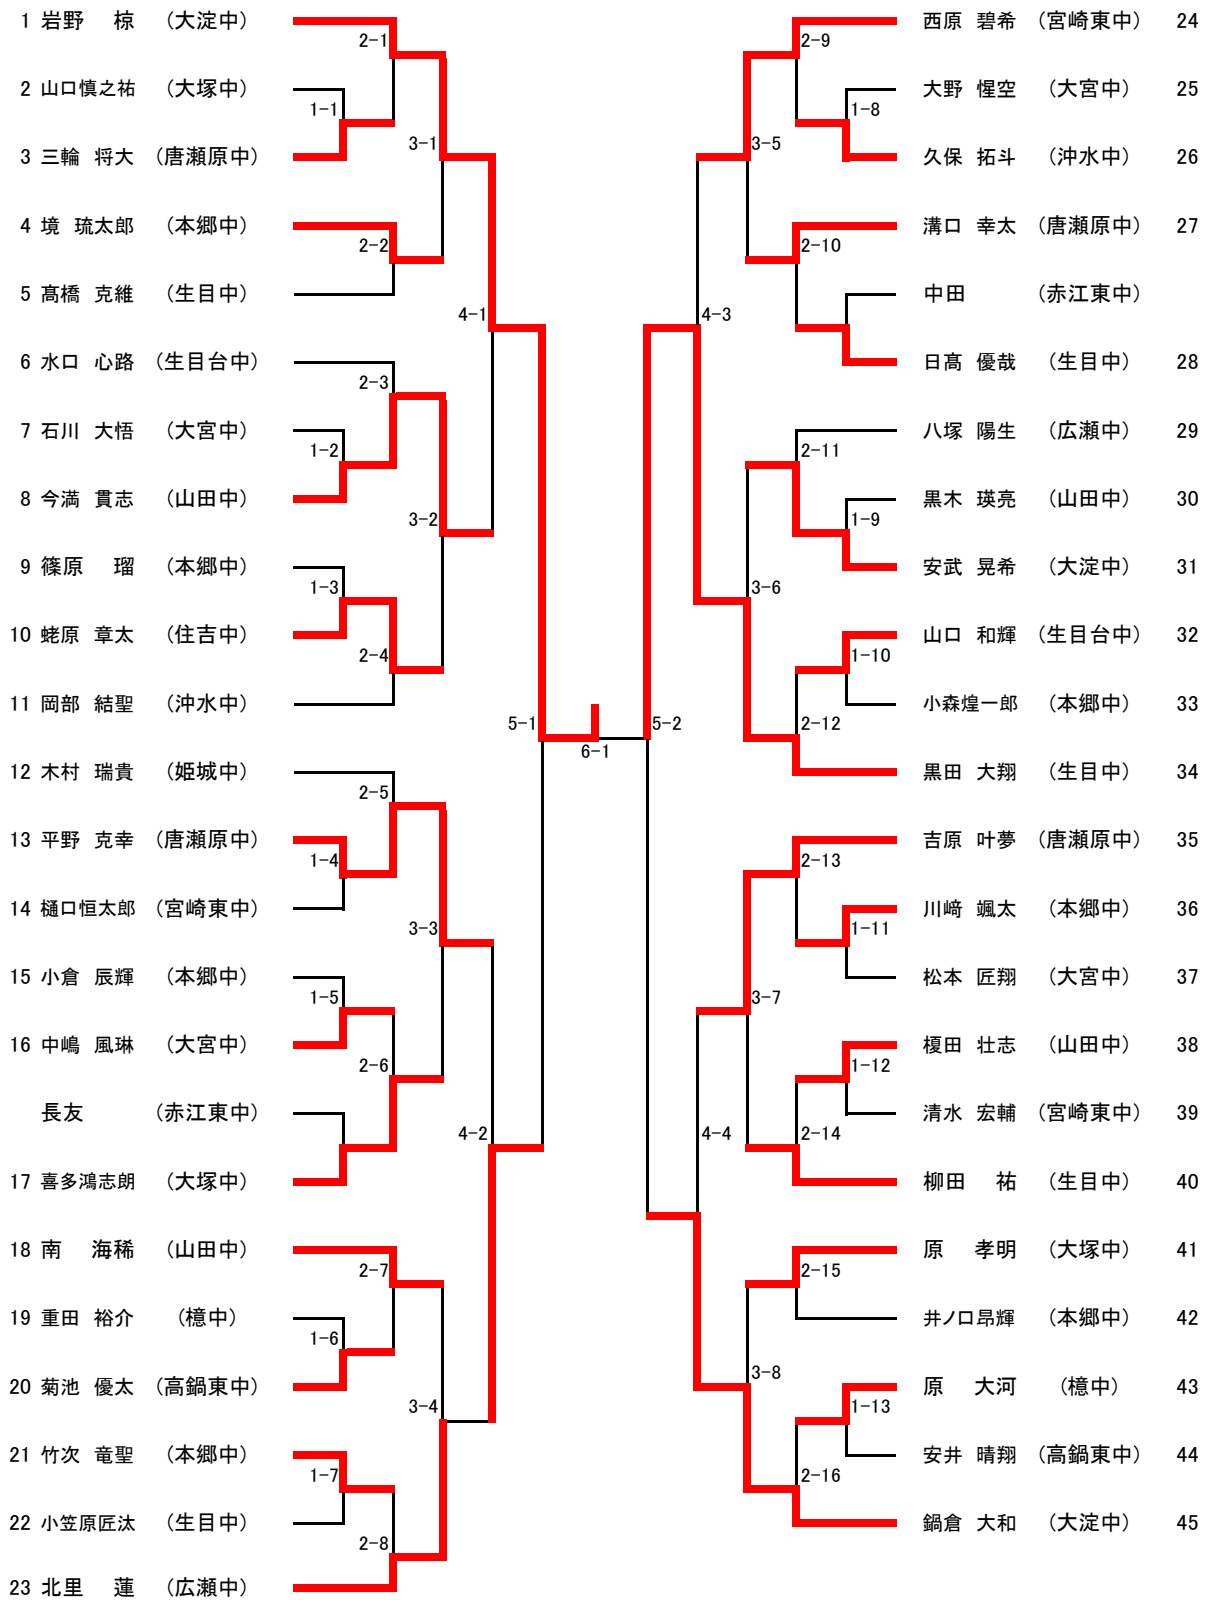

中学男子2年シングルス (1)

中学男子2年シングルス(2)

46 水上 航太 (大淀中)	2-17	2-25	薮押 侑哉 (住吉中)	69
47 菱井 初哉 (広瀬中)	1-14	1-21	坂元 大和 (山田中)	70
48 武田 和昌 (大宮中)	3-9	3-13	福田 計真 (姫城中)	71
49 村社 龍心 (本郷中)		1-22	前田 伊織 (本郷中)	72
岩尾 (赤江東中)	2-18	2-26	吉岡 空良 (大宮中)	73
50 瀬戸口達朗 (宮崎東中)	4-5	4-7	宮川凜汰郎 (宮崎東中)	74
51 鶴衛 一真 (本郷中)	2-19	2-27	小野 涼臥 (唐瀬原中)	75
52 上杉 旭 (生目台中)	1-15	1-23	玉田 大貴 (大淀中)	76
53 内野宮八雲 (唐瀬原中)	3-10	3-14	辻 悠生 (広瀬中)	77
54 谷川 大和 (生目中)	1-16	1-24	村岡 汐音 (沖水中)	78
55 山崎 純 (沖水中)	2-20	2-28	徳地 潤哉 (生目中)	79
56 南 雄大 (山田中)	5-3	5-4	宮本 泰地 (本郷中)	80
57 中原 蓮斗 (櫛中)	2-21	6-2	山田 真葵 (高鍋東中)	81
58 小倉 蘭丸 (本郷中)	1-17	2-29	平尾 喜一 (唐瀬原中)	82
59 増満紳之助 (生目台中)	3-11	1-25	南園 大地 (櫛中)	83
60 西村 朋晃 (宮崎東中)	1-18	1-26	坂元 和仁 (山田中)	84
61 横山 清人 (大塚中)	2-22	2-30	今村 律穂 (大宮中)	85
62 橋口 真明 (生目中)	4-6	4-8	基村 海楽 (本郷中)	86
63 岩切 彪馬 (本郷中)	2-23	2-31	花岡 勝利 (生目台中)	87
64 堀江 一真 (唐瀬原中)	1-19		中城 岳斗 (広瀬中)	88
65 東 龍成 (山田中)	3-12		松元 (赤江東中)	
66 大久保碧洋 (姫城中)	1-20	3-16	弓削 昴大 (大淀中)	89
67 松浦 芳青 (生目中)	2-24	1-27	西山 康誠 (生目中)	90
68 松元 仁 (大宮中)		2-32	松田 翔成 (大塚中)	91